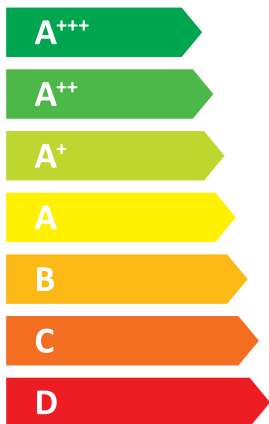

ENERG

енергия · ενεργεια

Arielli

KS-100W/EN8BP

55 °C

35 °C

60 dB

60 dB