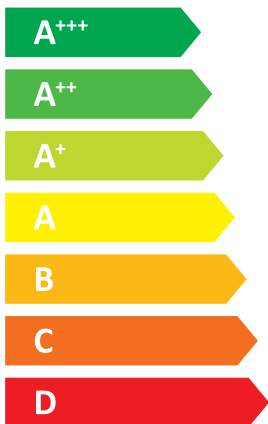

## KS-120W/EN8BP

55 °C

35 °C

**64** dB

**64** dB