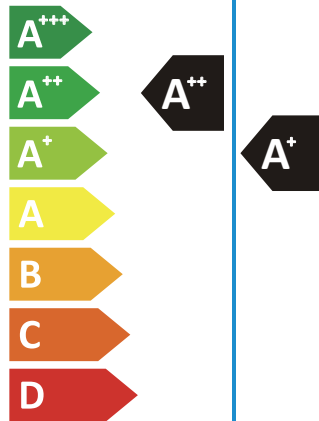

ENERG
енергия · ενεργεια

Y IJA
IE IA

WILLIAMS

WSAB-24HRFNX
WOB32-24HFN8

SEER

kW **7,0**
SEER **6,1**
kWh/annum **405**

SCOP

kW	5,8	4,8	X
SCOP	4,8	4,0	X
kWh/annum	1691	1680	X